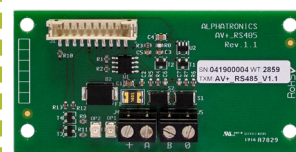

## MAX. 4 EXTRA MODULES

Verkrijgbaar als:  
UNii 32 004600  
UNii 128 004602  
UNii 512 004604

004665 UNii GPRS module  
Max. 1x per centrale

004663 UNii RS-485 expansie module

### 2<sup>e</sup> RS-485 BUS

Alleen voor UNii 512

004663 UNii RS-485 expansie module