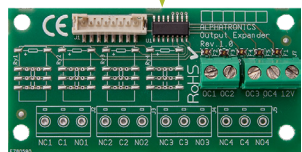

### 2<sup>e</sup> RS-485 BUS

Alleen voor UNii 512

004663 UNii RS-485 expansie module

## EXPANSIE MODULES

004664 UNii ingang expansieprint  
Max. 3x per centrale of I/O

004666 UNii uitgang expansieprint 4 Relais  
Max. 1x per centrale of I/O

004669 UNii power expander print

004668 UNii uitgang expansieprint 4 OC  
Max. 1x per centrale of I/O

	UNii 32	UNii 128	UNii 512
Ingangen:	32	128	512
Draadloze ingangen:	32	32	64
Secies:	4	8	32
Aantal toegang controllers <sup>(1)</sup> :	4	8	16
Aantal kaartlezers:	8	16	32
Keypads:	4	8	16
I/O Modules:	15	15	15
RS-485 bus:	1	1	2
Integratie d.m.v. API:	✓	✓	✓
Redundantie:	-	Licentie	Licentie
Clusters:	-	Licentie	Licentie
Macro's:	5	25	50
Macro groepen:	25	25	25
Aperio Sloten:	-	16	32
Aperio HUB's:	-	2	4
Aperio 485-bus:	-	2	2
Aperio Licentie:	-	Licentie	Licentie