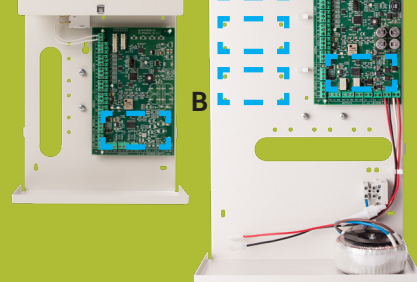

UNii I/O module (incl. PSU) in kast 004660
UNii I/O module (excl. PSU) in kast 004662

I/O MODULES

UNii wireless Elite 004646
UNii wireless PowerG 004644
UNii wireless Pylonix 004642

WIRELESS

UNii KNX module 004675