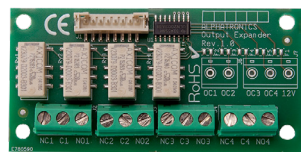

## MAX. 4 EXTRA MODULES

Verkrijgbaar als:  
UNii 32 004600  
UNii 128 004602  
UNii 512 004604

004665 UNii GPRS module  
Max. 1x per centrale

004663 UNii RS-485 expansie module

### 2<sup>e</sup> RS-485 BUS

Alleen voor UNii 512

004663 UNii RS-485 expansie module

### RS-485 BUS, ALLEEN VOOR APERIO

## EXPANSIE MODULES

004664 UNii ingang expansieprint  
Max. 3x per centrale of I/O

004666 UNii uitgang expansieprint 4 Relais  
Max. 1x per centrale of I/O

004669 UNii power expander print

004668 UNii uitgang expansieprint 4 OC  
Max. 1x per centrale of I/O