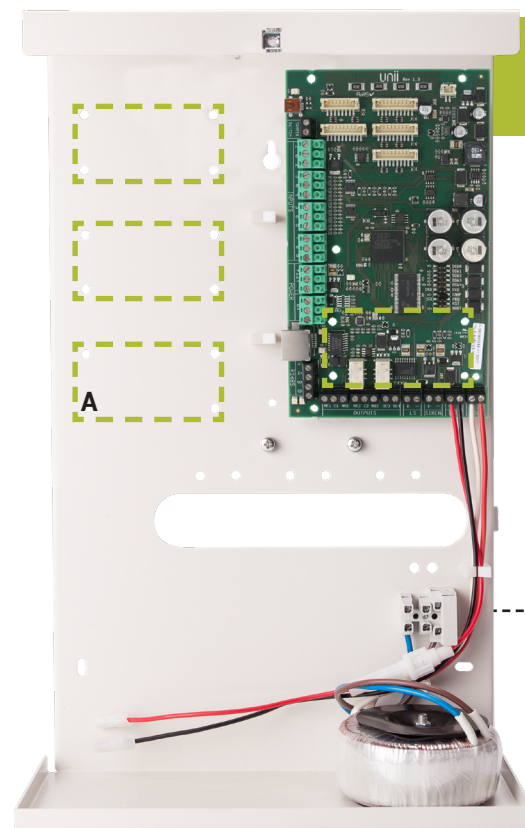

## MAX. 4 EXTRA MODULES

Verkrijgbaar als:  
UNii 32 004600  
UNii 128 004602  
UNii 512 004604

004665 UNii GPRS module  
Max. 1x per centrale

004663 UNii RS-485 expansie module

### 2<sup>e</sup> RS-485 BUS

Alleen voor UNii 512

004663 UNii RS-485 expansie module