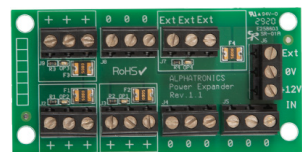

### 2<sup>e</sup> RS-485 BUS

Alleen voor UNii 512

004663 UNii RS-485 expansie module

### RS-485 BUS, ALLEEN VOOR APERIO

## EXPANSIE MODULES

004664 UNii ingang expansieprint  
Max. 3x per centrale of I/O

004666 UNii uitgang expansieprint 4 Relais  
Max. 1x per centrale of I/O

004669 UNii power expander print

004668 UNii uitgang expansieprint 4 OC  
Max. 1x per centrale of I/O

	UNii 32	UNii 128	UNii 512
Ingangen:	32	128	512
Draadloze ingangen:	32	32	64
Secies:	4	8	32
Aantal toegang controllers <sup>(1)</sup> :	4	8	16
Aantal kaartlezers:	8	16	32
Keypads:	4	8	16
I/O Modules:	15	15	15
RS-485 bus:	1	1	2
Integratie d.m.v. API:	✓	✓	✓
Redundantie:	-	Licentie	Licentie
Clusters:	-	Licentie	Licentie
Macro's:	5	25	50
Macro groepen:	25	25	25
Aperio Sloten:	-	16	32
Aperio HUB's:	-	2	4
Aperio 485-bus:	-	2	2
Aperio Licentie:	-	Licentie	Licentie