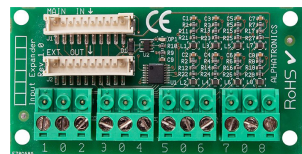

## MAX. 4 EXTRA MODULES

Verkrijgbaar als:  
UNii 32 004600  
UNii 128 004602  
UNii 512 004604

004665 UNii GPRS module  
Max. 1x per centrale

004663 UNii RS-485 expansie module

### 2<sup>e</sup> RS-485 BUS

Alleen voor UNii 512

004663 UNii RS-485 expansie module

### RS-485 BUS, ALLEEN VOOR APERIO

## EXPANSIE MODULES

004664 UNii ingang expansieprint  
Max. 3x per centrale of I/O

004666 UNii uitgang expansieprint 4 Relais  
Max. 1x per centrale of I/O

004669 UNii power expander print

004668 UNii uitgang expansieprint 4 OC  
Max. 1x per centrale of I/O