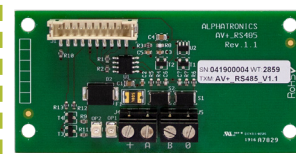

# unii BASIS CONFIGURATIE

Te configureren met:

unii manager

Op afstand te bedienen met:

my SC mySmartControl

unii online

## MAX. 4 EXTRA MODULES

Verkrijgbaar als:  
UNii 32 004600  
UNii 128 004602  
UNii 512 004604

004665 UNii GPRS module  
Max. 1x per centrale

004663 UNii RS-485 expansie module

### 2<sup>e</sup> RS-485 BUS

Alleen voor UNii 512

004663 UNii RS-485 expansie module