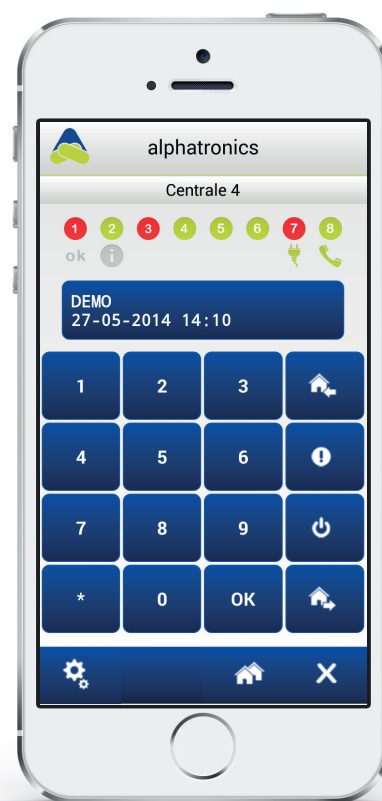

## Vereisten

AlphaVision ML: vanaf firmware versie 3.0

AlphaVision XL: vanaf firmware versie 2.3

*Centrales met een oudere firmware versie kunnen gemakkelijk worden geupdate.*

Vereist iOS 6.1 of nieuwer.  
Compatibel met iPhone, iPad en iPod touch.

Vereist Android versie 2.3.3 of hoger.